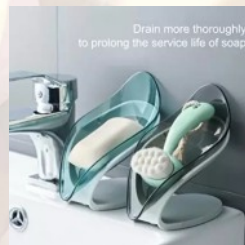

**CODE : 127 EACH PRICE : Rs 50 .00**  
**NAME : FACE ICE ROLLER**

**CODE : 128 EACH PRICE : Rs 75 .00**  
**NAME : FANCY LEAF SOAP BOX**

**CODE : 128 EACH PRICE : Rs 20 .00**  
**NAME : LEAF SHAPE SOAP HOLDER**